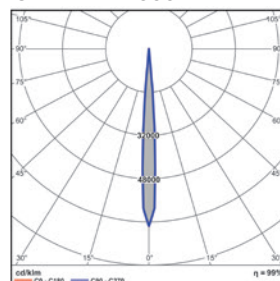

Orientabile ±155° e ±355°  
*Adjustable ±155° and ±355°*

85 gr

Ø12 mm

L.tiges: 300  
200  
100

## 8° - 4W - 4000°K

Distanza [m]	Diametro cono [m]	E <sub>0</sub> [lx]	E <sub>10</sub> [lx]
0.50	0.67	10710	5462
1.0	1.33	2702	1361
1.5	2.00	1223	619
2.0	2.67	668	341
2.5	3.33	441	219
3.0	4.00	306	157

## 25° - 4W - 4000°K

Distanza [m]	Diametro cono [m]	E <sub>0</sub> [lx]	E <sub>10</sub> [lx]
0.50	0.20	2233	1078
1.0	0.41	566	280
1.5	0.61	241	120
2.0	0.81	139	67
2.5	1.0	90	44
3.0	1.2	61	30