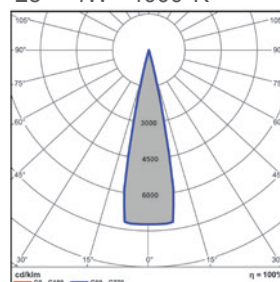

Orientabile ±155° e ±355°  
*Adjustable ±155° and ±355°*

85 gr

Ø12 mm

L.tiges: 300  
200  
100

## 8° - 4W - 4000°K

Distanza [m]	Diametro cono [m]	E <sub>0</sub> [lx]	E <sub>10</sub> [lx]
0.50	0.67	10710	5462
1.0	1.33	2702	1361
1.5	2.00	1223	619
2.0	2.67	668	341
2.5	3.33	441	219
3.0	4.00	306	157

## 25° - 4W - 4000°K

Distanza [m]	Diametro cono [m]	E <sub>0</sub> [lx]	E <sub>10</sub> [lx]
0.50	0.20	2233	1078
1.0	0.41	566	280
1.5	0.61	241	120
2.0	0.81	139	67
2.5	1.0	90	44
3.0	1.2	61	30