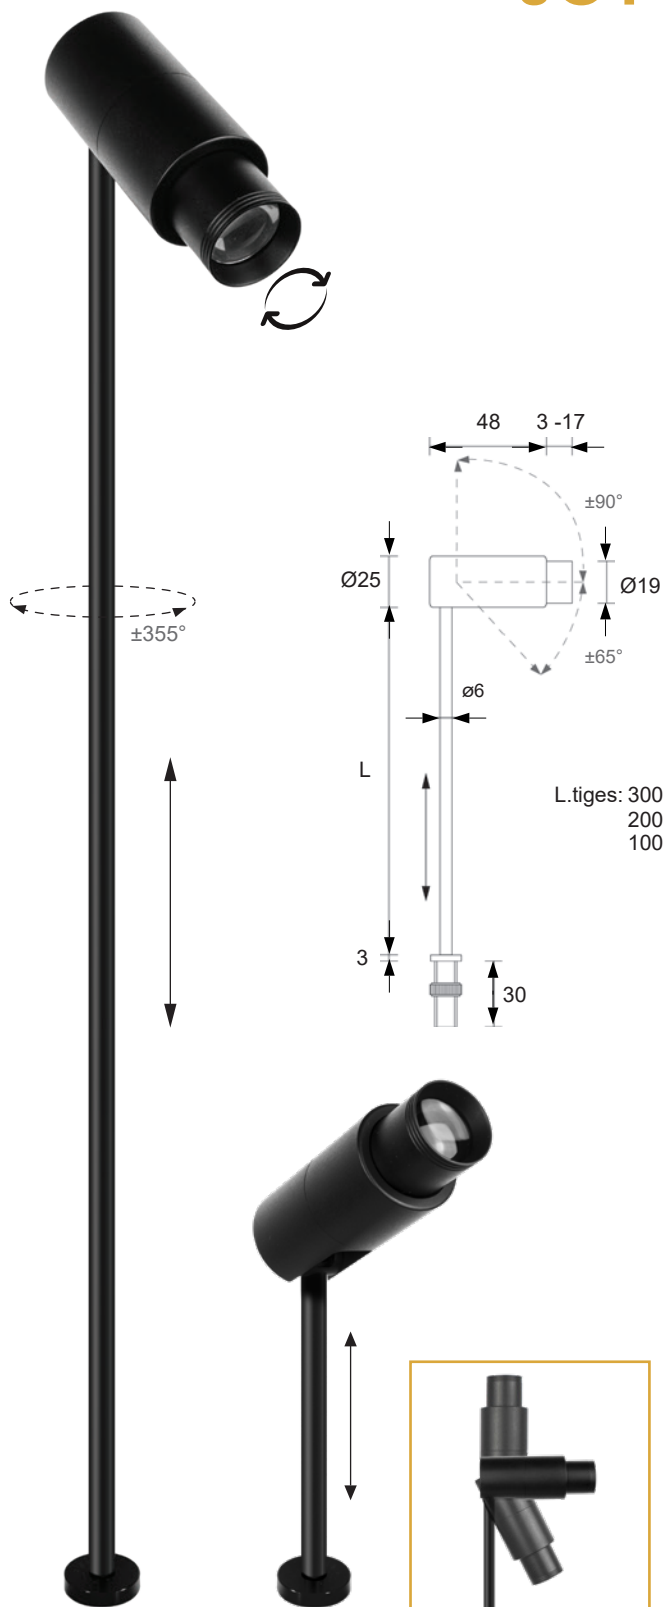

JOY ZOOM

Class III

Incasto a soffitto, a parete e dal basso verso l'alto
Ceiling, wall and bottom up recessed

Zoom 8°>45°

Cavo 50 cm in dotazione
50 cm cable included

Potenza 4W
Potenza 4W

Collegare in serie 350mA
Connect in series at 350mA

Orientabile ±155° e ±355°
Adjustable ±155° and ±355°

85 gr

Ø12 mm

L.tiges: 300
200
100